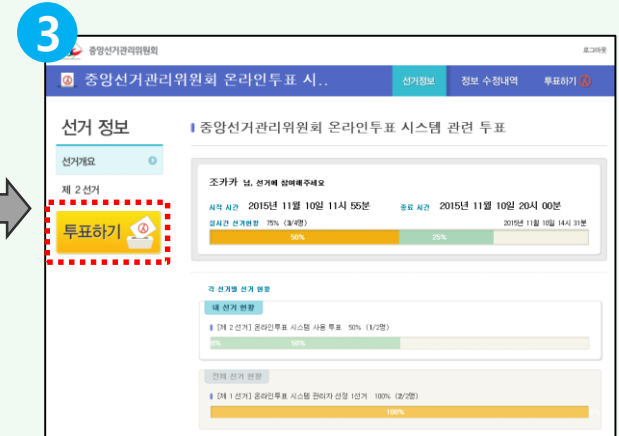

중앙선거관리위원회
NATIONAL ELECTION COMMISSION

투표방법 소개자료

www.kvoting.go.kr

1. PC 투표시

본인 확인 정보 방식

PC 투표

- 1) 투표 참여 문자 수신
- 2) PC에서 홈페이지 접속
<http://prv.kv.go.kr>

- 1) 홈페이지에서 [로그인 > 선거인] 클릭
- 2) SMS로 받은 선거문자의 맨 뒤 6자리 입력
예) <http://prv.kv.go.kr/abcdef>
- 3) 보안문자 5자리 입력 후, [로그인] 버튼 클릭

- 1) 선거 정보 조회
- 2) [투표하기] 버튼 클릭

- 1) 본인 확인 정보 입력
예시) [Web발신]
[선관위]인증번호 12345678 를
입력하고 투표에 참여해주세요.

<정관 찬반>

- 1) 원하는 후보자에 대해 찬성 또는 반대 선택
- 2) [투표완료] 버튼 클릭

<차기 사무총장 선택>

- 1) 원하는 후보자 선택
- 2) [투표완료] 버튼 클릭

본인 확인 정보 방식