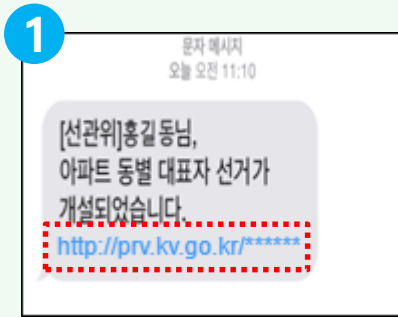

중앙선거관리위원회
NATIONAL ELECTION COMMISSION

투표방법 소개자료

www.kvoting.go.kr

1. PC 투표시

본인 확인 정보 방식

PC 투표

- 1) 투표 참여 문자 수신
- 2) PC에서 홈페이지 접속
<http://prv.kv.go.kr>

- 1) 홈페이지에서 [로그인 > 선거인] 클릭
- 2) SMS로 받은 선거문자의 맨 뒤 6자리 입력
예) <http://prv.kv.go.kr/abcdef>
- 3) 보안문자 5자리 입력 후, [로그인] 버튼 클릭

- 1) 선거 정보 조회
- 2) [투표하기] 버튼 클릭

- 1) 본인 확인 정보 입력
예시) [Web발신]
[선관위]인증번호 12345678 를
입력하고 투표에 참여해주세요.

<정관 찬반>

- 1) 원하는 후보자에 대해 찬성 또는 반대 선택
- 2) [투표완료] 버튼 클릭

<차기 사무총장 선택>

- 1) 원하는 후보자 선택
- 2) [투표완료] 버튼 클릭

본인 확인 정보 방식