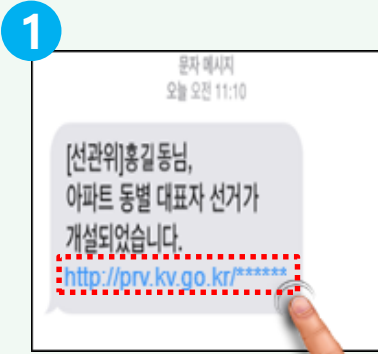

- 1) 선거 정보 조회
- 2) [투표하기] 버튼 클릭

- 1) 본인 확인 정보 입력
예시) [Web발신]
[선관위]인증번호 12345678 를
입력하고 투표에 참여해주세요.

<정관 찬반>

- 1) 원하는 후보자에 대해 찬성 또는 반대 선택
- 2) [투표완료] 버튼 클릭

<차기 사무총장 선택>

- 1) 원하는 후보자 선택
- 2) [투표완료] 버튼 클릭

본인 확인 정보 방식

→
<선택사항>

7

투표 확인증

선거인명	홍길동
투표일시	2021-01-
투표확인 검증값	AUesP/0zrXKltmZqurxyRO7NBQJ 01Pv/TDyasGcqDvq2KTECxIM6Fs
비밀번호
비밀번호 확인

-투표확인 검증값은 투표값이 집계에 포함되었는지와 위변조 여부를 검증하기 위한 정보입니다.
-분실우려 및 검증의 편의성을 위해서 투표확인 검증값을 암호화에 서버에 저장할 수 있습니다
-저장하지 않고 '닫기' 버튼을 누르면 검증이 불가합니다

투표확인 검증값 저장 닫기

- 1) 투표확인증 발급시 비밀번호 입력
 - 2) [투표확인 검증값 저장] 버튼 클릭
 - 3) 확인증 불필요시 [닫기] 버튼 클릭
- ※ 투표확인증 미발급시에도 투표는 반영됩니다.
※ 실수로 [닫기]를 클릭할 경우 재발급 불가.

중앙선거관리위원회
NATIONAL ELECTION COMMISSION

투표방법 소개자료

www.kvoting.go.kr

2. 스마트폰(핸드폰) 투표시

본인 확인 정보 방식

스마트폰 투표

- 1) 투표 참여 문자 수신
- 2) 수신한 문자의 URL 터치

- 1) 보안문자 입력 후 [확인] 버튼 터치

- 1) 선거 정보 조회
- 2) [투표하기] 버튼 터치

- 1) 본인 확인 정보 입력

예시) [Web발신]
[선관위]인증번호 101003 를
입력하고 투표에 참여해주세요.