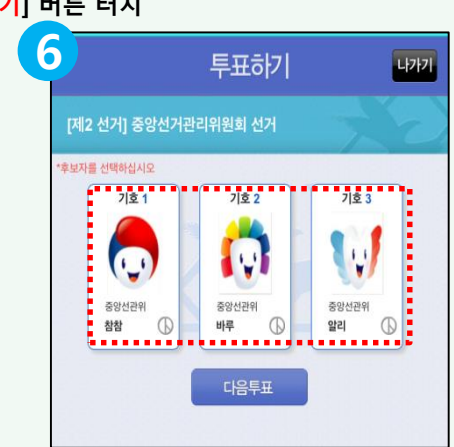

투표확인 검증값 저장 닫기

- 1) 투표확인증 발급시 비밀번호 입력
 - 2) [투표확인 검증값 저장] 버튼 클릭
 - 3) 확인증 불필요시 [닫기] 버튼 클릭
- ※ 투표확인증 미발급시에도 투표는 반영됩니다.
※ 실수로 [닫기]를 클릭할 경우 재발급 불가.

중앙선거관리위원회
NATIONAL ELECTION COMMISSION

투표방법 소개자료

www.kvoting.go.kr

2. 스마트폰(핸드폰) 투표시

본인 확인 정보 방식

스마트폰 투표

- 1) 투표 참여 문자 수신
- 2) 수신한 문자의 URL 터치

- 1) 보안문자 입력 후 [확인] 버튼 터치

- 1) 선거 정보 조회
- 2) [투표하기] 버튼 터치

- 1) 본인 확인 정보 입력

예시) [Web발신]
[선관위]인증번호 101003 를
입력하고 투표에 참여해주세요.

<인명찬반>

- 1) 원하는 후보자에 대해 찬성 또는 반대 선택
- 2) [투표완료] 버튼 클릭

<차기 사무총장 선택>

- 1) 원하는 후보자 선택
- 2) [투표완료] 버튼 클릭

본인 확인 정보 방식

→
<선택사항>

7 x prv.kvoting.go.kr

투표 확인증