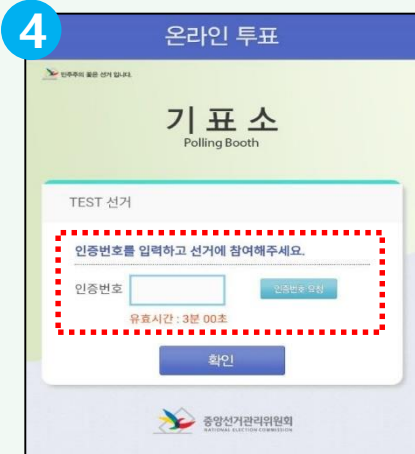

- 1) 선거 정보 조회
- 2) [투표하기] 버튼 클릭

- 1) 본인 확인 정보 입력
예시) [Web발신]
[선관위]인증번호 12345678 를
입력하고 투표에 참여해주세요.

<정관 찬반>

- 1) 원하는 후보자에 대해 찬성 또는 반대 선택
- 2) [투표완료] 버튼 클릭

<차기 사무총장 선택>

- 1) 원하는 후보자 선택
- 2) [투표완료] 버튼 클릭

본인 확인 정보 방식

2. 스마트폰(핸드폰) 투표시

본인 확인 정보 방식

스마트폰 투표

- 1) 투표 참여 문자 수신
- 2) 수신한 문자의 URL 터치

- 1) 보안문자 입력 후 [확인] 버튼 터치

- 1) 선거 정보 조회
- 2) [투표하기] 버튼 터치

- 1) 본인 확인 정보 입력

예시) [Web발신]
[선관위]인증번호 101003 를
입력하고 투표에 참여해주세요.

<인명찬반>

- 1) 원하는 후보자에 대해 찬성 또는 반대 선택
- 2) [투표완료] 버튼 클릭

<차기 사무총장 선택>

- 1) 원하는 후보자 선택
- 2) [투표완료] 버튼 클릭

본인 확인 정보 방식

→
<선택사항>

7 x prv.kvoting.go.kr

투표 확인증