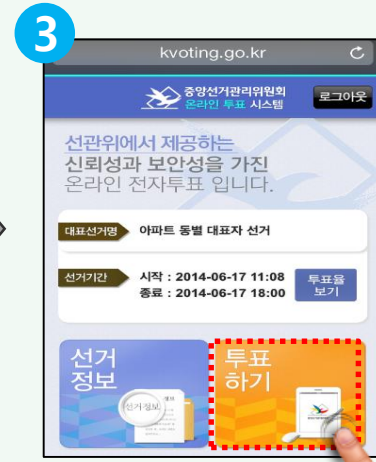

투표확인 검증값 저장 닫기

- 1) 투표확인증 발급시 비밀번호 입력
 - 2) [투표확인 검증값 저장] 버튼 클릭
 - 3) 확인증 불필요시 [닫기] 버튼 클릭
- ※ 투표확인증 미발급시에도 투표는 반영됩니다.
※ 실수로 [닫기]를 클릭할 경우 재발급 불가.

중앙선거관리위원회
NATIONAL ELECTION COMMISSION

투표방법 소개자료

www.kvoting.go.kr

2. 스마트폰(핸드폰) 투표시

본인 확인 정보 방식

스마트폰 투표

- 1) 투표 참여 문자 수신
- 2) 수신한 문자의 URL 터치

- 1) 보안문자 입력 후 [확인] 버튼 터치

- 1) 선거 정보 조회
- 2) [투표하기] 버튼 터치

- 1) 본인 확인 정보 입력

예시) [Web발신]
[선관위]인증번호 101003 를
입력하고 투표에 참여해주세요.

<인명찬반>

- 1) 원하는 후보자에 대해 찬성 또는 반대 선택
- 2) [투표완료] 버튼 클릭

<차기 사무총장 선택>

- 1) 원하는 후보자 선택
- 2) [투표완료] 버튼 클릭

본인 확인 정보 방식

→
<선택사항>

7 x prv.kvoting.go.kr

투표 확인증